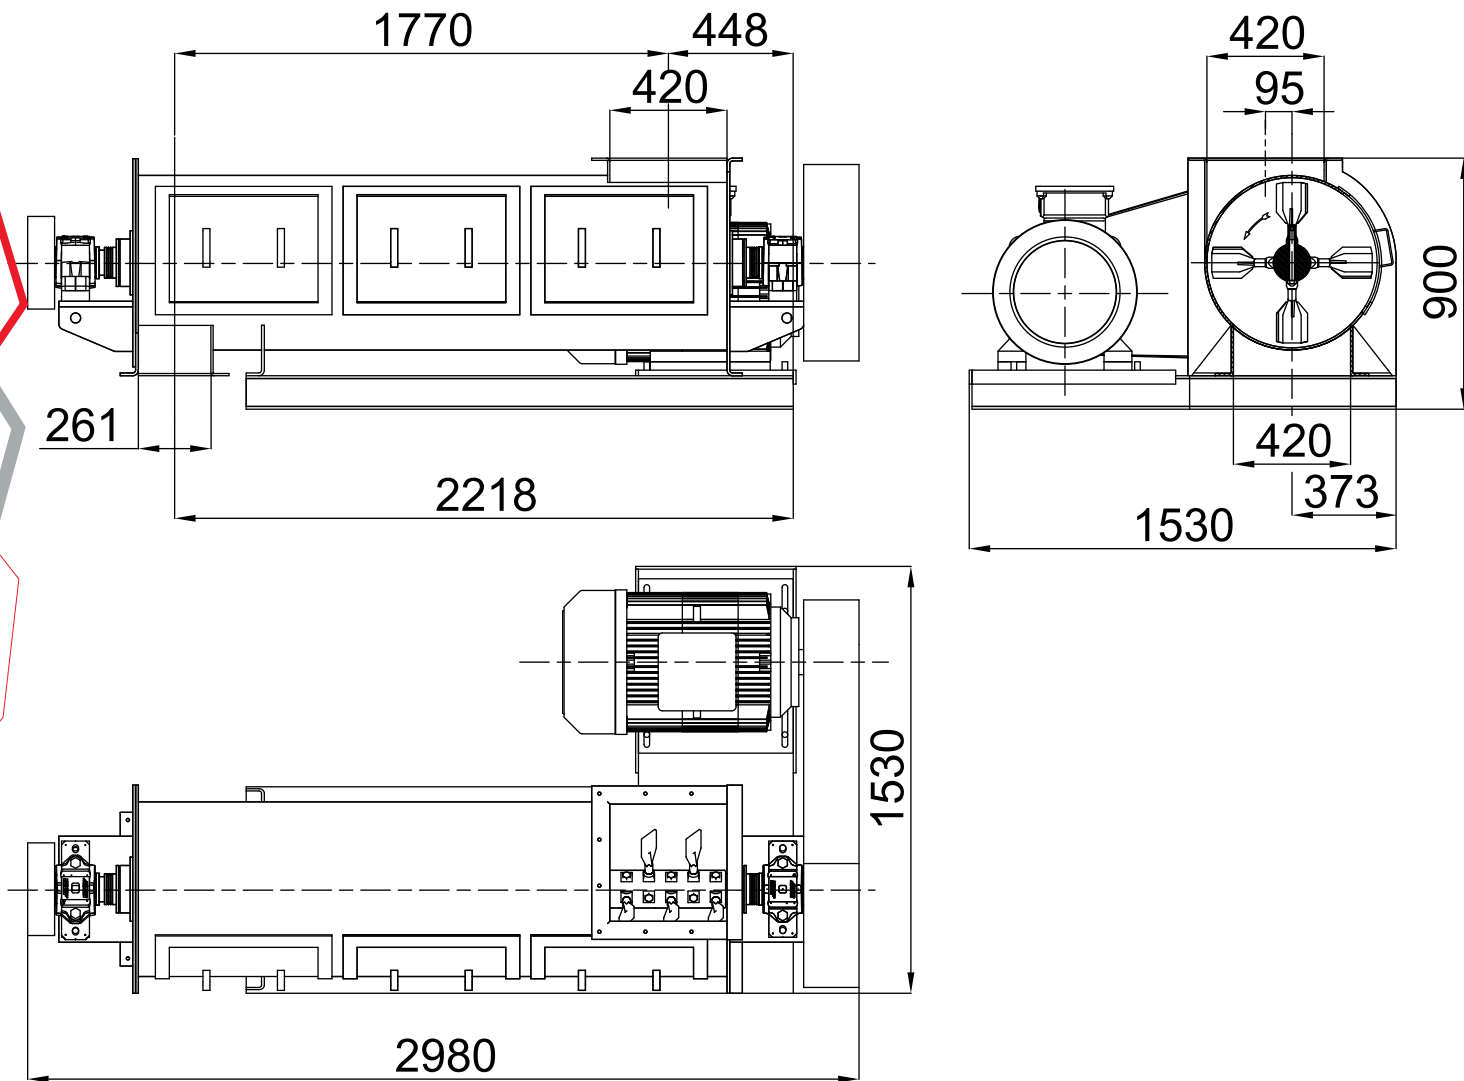

# LAMEC MXB 5183 - Data Sheet

GB	F	IT	D				
Diameter	Diamètre	Diametro	Durchmesser	mm	600	in	23,6
Lenght	Longeur	Lunghezza	Länge	mm	2100	in	82,7
Drive pulley	Poulie motrice	Puleggia motrice	Antriebsscheibe	mm	315	in	12,4
Driven pulley	Poulie conduite	Puleggia condotta	Abtriebsriemenscheibe	mm	630	in	24,8
Motor power*	Puissance*	Potenza*	Macht	kW	55	Hp	74,8
Belts	Courroies	Cinghie	Anschlüsse	n.5 belts			
RPM	RPM	RPM	RPM	800			
Volum	Volume	Volume	Volumen	dm <sup>3</sup>	593,8	ft <sup>3</sup>	21